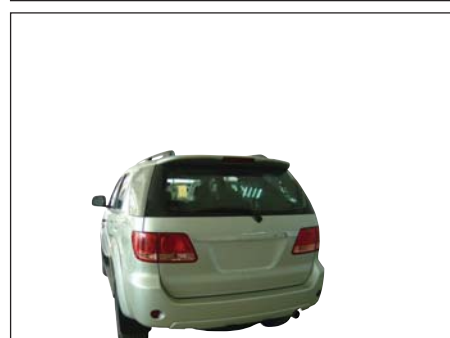

TBA

212-1323 BACK LAMP
R 81581-0K010
L 81591-0K010
PCS CFT
R 81580-0K010
L 81590-0K010

W5W/P21W TBA

212-2917
REFLECTOR
76801-28070
PCS CFT

TBA

TOYOTA